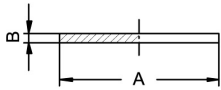

Rohrverschraubung DIN 11851

Art.Nr. EUR Art.Nr. EUR

Dichtscheibe für Blindmutter

DN	A	B				NBR	PTFE
125	160	3				422441 Anfrage	422741 Anfrage
150	190	3				422442 Anfrage	422742 Anfrage
200	240	3				422444 Anfrage	422744 Anfrage

Kette mit Öse und S-Haken

DN	A					AISI304
10	90					413130 Anfrage
15	90					413131 Anfrage
20	90					413132 Anfrage
25/1"	90					413133 Anfrage
32/1,25"	110					413134 Anfrage
40/1,5"	110					413135 Anfrage
50/2"	130					413136 Anfrage
65/2,5"	140					413137 Anfrage
80/3"	140					413138 Anfrage
100/4"	170					413139 Anfrage
125	200					413141 Anfrage
150	230					413142 Anfrage

Blindmutter komplett

DN	A	C	D			AISI304	AISI316L-1.4404
10	Rd 28x1/8"	38	18			417530 30,20	417630 39,80
15	Rd 34x1/8"	44	18			417531 29,30	417631 40,60
20	Rd 44x1/6"	54	20			417532 27,50	417632 42,30
25/1"	Rd 52x1/6"	63	21			417533 25,40	417633 35,10
32/1,25"	Rd 58x1/6"	70	21			417534 27,10	417634 45,90
40/1,5"	Rd 65x1/6"	78	21			417535 26,60	417635 36,90
50/2"	Rd 78x1/6"	92	22			417536 31,50	417636 45,30
65/2,5"	Rd 95x1/6"	112	25			417537 40,60	417637 53,60
3"	Rd 104x1/6"	119	25			417507 63,50	417607 Anfrage
80	Rd 110x1/4"	127	30			417538 59,80	417638 93,10
100/4"	Rd 130x1/4"	148	31			417539 82,60	417639 101,20
125	Rd 160x1/4"	178	34			417541 163,40	417641 332,50
150	Rd 190x1/4"	210	39			417542 454,50	417642 632,40