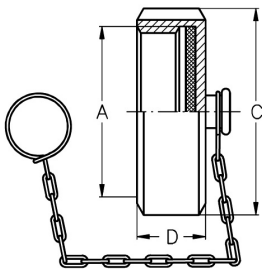

Rohrverschraubung DIN 11851

Art.Nr. EUR Art.Nr. EUR

Dichtscheibe für Blindmutter

DN	A	B				NBR	PTFE
125	160	3				422441 Anfrage	422741 Anfrage
150	190	3				422442 Anfrage	422742 Anfrage
200	240	3				422444 Anfrage	422744 Anfrage

Kette mit Öse und S-Haken

DN	A					AISI304
10	90					413130 Anfrage
15	90					413131 Anfrage
20	90					413132 Anfrage
25/1"	90					413133 Anfrage
32/1,25"	110					413134 Anfrage
40/1,5"	110					413135 Anfrage
50/2"	130					413136 Anfrage
65/2,5"	140					413137 Anfrage
80/3"	140					413138 Anfrage
100/4"	170					413139 Anfrage
125	200					413141 Anfrage
150	230					413142 Anfrage

Blindmutter komplett

DN	A	C	D			AISI304	AISI316L-1.4404
10	Rd 28x1/8"	38	18			417530 30,20	417630 39,80
15	Rd 34x1/8"	44	18			417531 29,30	417631 40,60
20	Rd 44x1/6"	54	20			417532 27,50	417632 42,30
25/1"	Rd 52x1/6"	63	21			417533 25,40	417633 35,10
32/1,25"	Rd 58x1/6"	70	21			417534 27,10	417634 45,90
40/1,5"	Rd 65x1/6"	78	21			417535 26,60	417635 36,90
50/2"	Rd 78x1/6"	92	22			417536 31,50	417636 45,30
65/2,5"	Rd 95x1/6"	112	25			417537 40,60	417637 53,60
3"	Rd 104x1/6"	119	25			417507 63,50	417607 Anfrage
80	Rd 110x1/4"	127	30			417538 59,80	417638 93,10
100/4"	Rd 130x1/4"	148	31			417539 82,60	417639 101,20
125	Rd 160x1/4"	178	34			417541 163,40	417641 332,50
150	Rd 190x1/4"	210	39			417542 454,50	417642 632,40